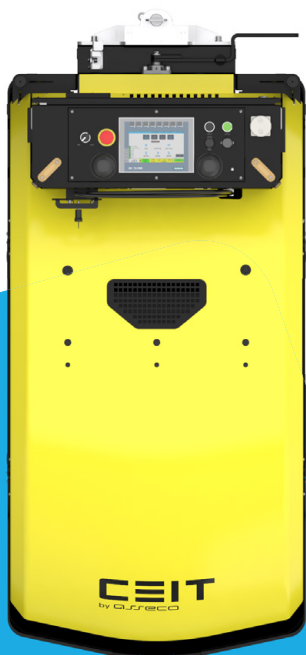

# 8000A

ŤAHACIE AMR

AUTOMATICKÉ  
NABÍJANIE

5G READY

CE CERTIFIKÁCIA

Pokročilý komplexný model inteligentného ťahača s najväčšou tonážou v produktovom portfóliu značky Asseco CEIT ponúkajúci širokú flexibilitu, škálovateľnosť a vysokú úroveň bezpečnosti a ochrany.

## ŠPECIFIKÁCIE

Typ AMR	Ťahacie
Navigácia	Kontúrová/laserová/magnetická
Smer jazdy	Dopredu
Minimálny polomer otáčania (m)	1,8
Rýchlosť (m/s)	1,0
Nosnosť (kg)	8 000
Rozmery (D, Š, V v mm)	1 780x840x1 267
Batérie	Gelové trakčné
Nabíjanie	Automatické
Ovládanie	Manuálne ovládanie/dotykový displej
Bezpečnosť (skenery)	SICK microScan 180°, SICK S300 180° [voliteľný 2D skener a 3D kamera]

Asseco CEIT AMR sú dostupné s **vlastným riadiacim systémom MCS so štandardom VDA 5050** na riadenie a monitorovanie logistických zariadení v reálnom čase.

Poskytujeme **kompletný automatický logistický systém vrátane AMR zariadení, vlastného riadiaceho systému a periférií.**

# 6000A

ŤAHACIE AMR

Pokročilý komplexný model inteligentného ťahača Asseco CEIT ponúkajúci širokú flexibilitu, škálovateľnosť a vysokú úroveň bezpečnosti a ochrany.

Jeho výhodou je možnosť prepravy viacerých paliet naraz pre zefektívnenie toku materiálu a skrátenie cyklového času.