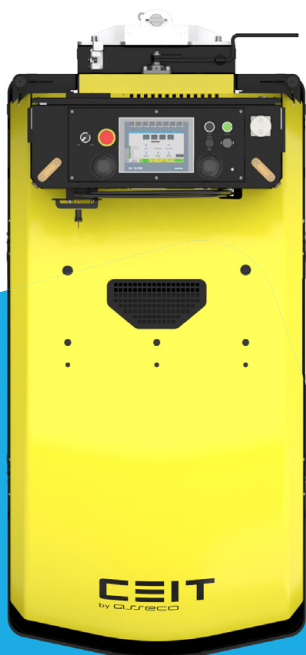

# 8000A

ŤAHACIE AMR

AUTOMATICKÉ  
NABÍJANIE

5G READY

CE CERTIFIKÁCIA

Pokročilý komplexný model inteligentného ťahača s najväčšou tonážou v produktovom portfóliu značky Asseco CEIT ponúkajúci širokú flexibilitu, škálovateľnosť a vysokú úroveň bezpečnosti a ochrany.

## ŠPECIFIKÁCIE

Typ AMR	Ťahacie
Navigácia	Kontúrová/laserová/magnetická
Smer jazdy	Dopredu
Minimálny polomer otáčania (m)	1,8
Rýchlosť (m/s)	1,0
Nosnosť (kg)	8 000
Rozmery (D, Š, V v mm)	1 780x840x1 267
Batérie	Gelové trakčné
Nabíjanie	Automatické
Ovládanie	Manuálne ovládanie/dotykový displej
Bezpečnosť (skenery)	SICK microScan 180°, SICK S300 180° [voliteľný 2D skener a 3D kamera]

# 6000A

ŤAHACIE AMR

Pokročilý komplexný model inteligentného ťahača Asseco CEIT ponúkajúci širokú flexibilitu, škálovateľnosť a vysokú úroveň bezpečnosti a ochrany.

Jeho výhodou je možnosť prepravy viacerých paliet naraz pre zefektívnenie toku materiálu a skrátenie cyklového času.